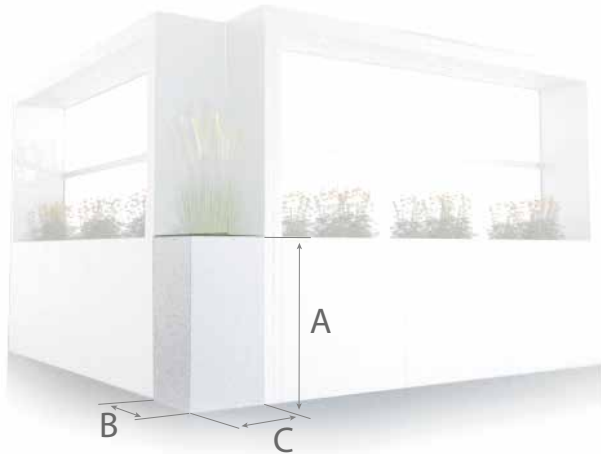

ELEMENTS FOR FURNITURE ARRANGEMENTS ELEMENTI PER COMPOSIZIONI

ANGULAR MODULE

The angular module allows to carry out a furniture arrangement, joining a 2 modules with a 90° angle.

Completely made in Aluminum, powder painting.

Accessories and bolts in Inox Steel.

MODULO ANGOLO

Il modulo angolo permette di realizzare una composizione ad angolo unendo tra di loro due moduli con un'angolazione di 90°.

Completamente realizzato in alluminio, verniciatura a polvere. Accessori e bulloneria inox.

	A	B	C	COLORS	
ANGULAR MODULE	900 mm	453 mm	453 mm	STANDARD MAT