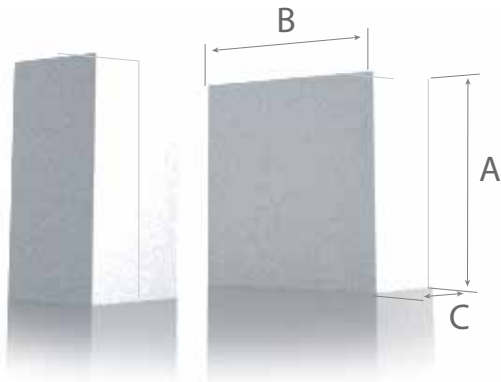

JARS

Jars are completely made in aluminum, later powder painted, accessories and bolts in Inox steel.

VASI

Completamente realizzato in alluminio e successiva verniciatura a polveri. Accessori e bulloneria inox

	A	B	C	COLORS	
JAR 90	900 mm	900 mm	453 mm	STANDARD MAT	
JAR 45	900 mm	453 mm	453 mm	STANDARD MAT